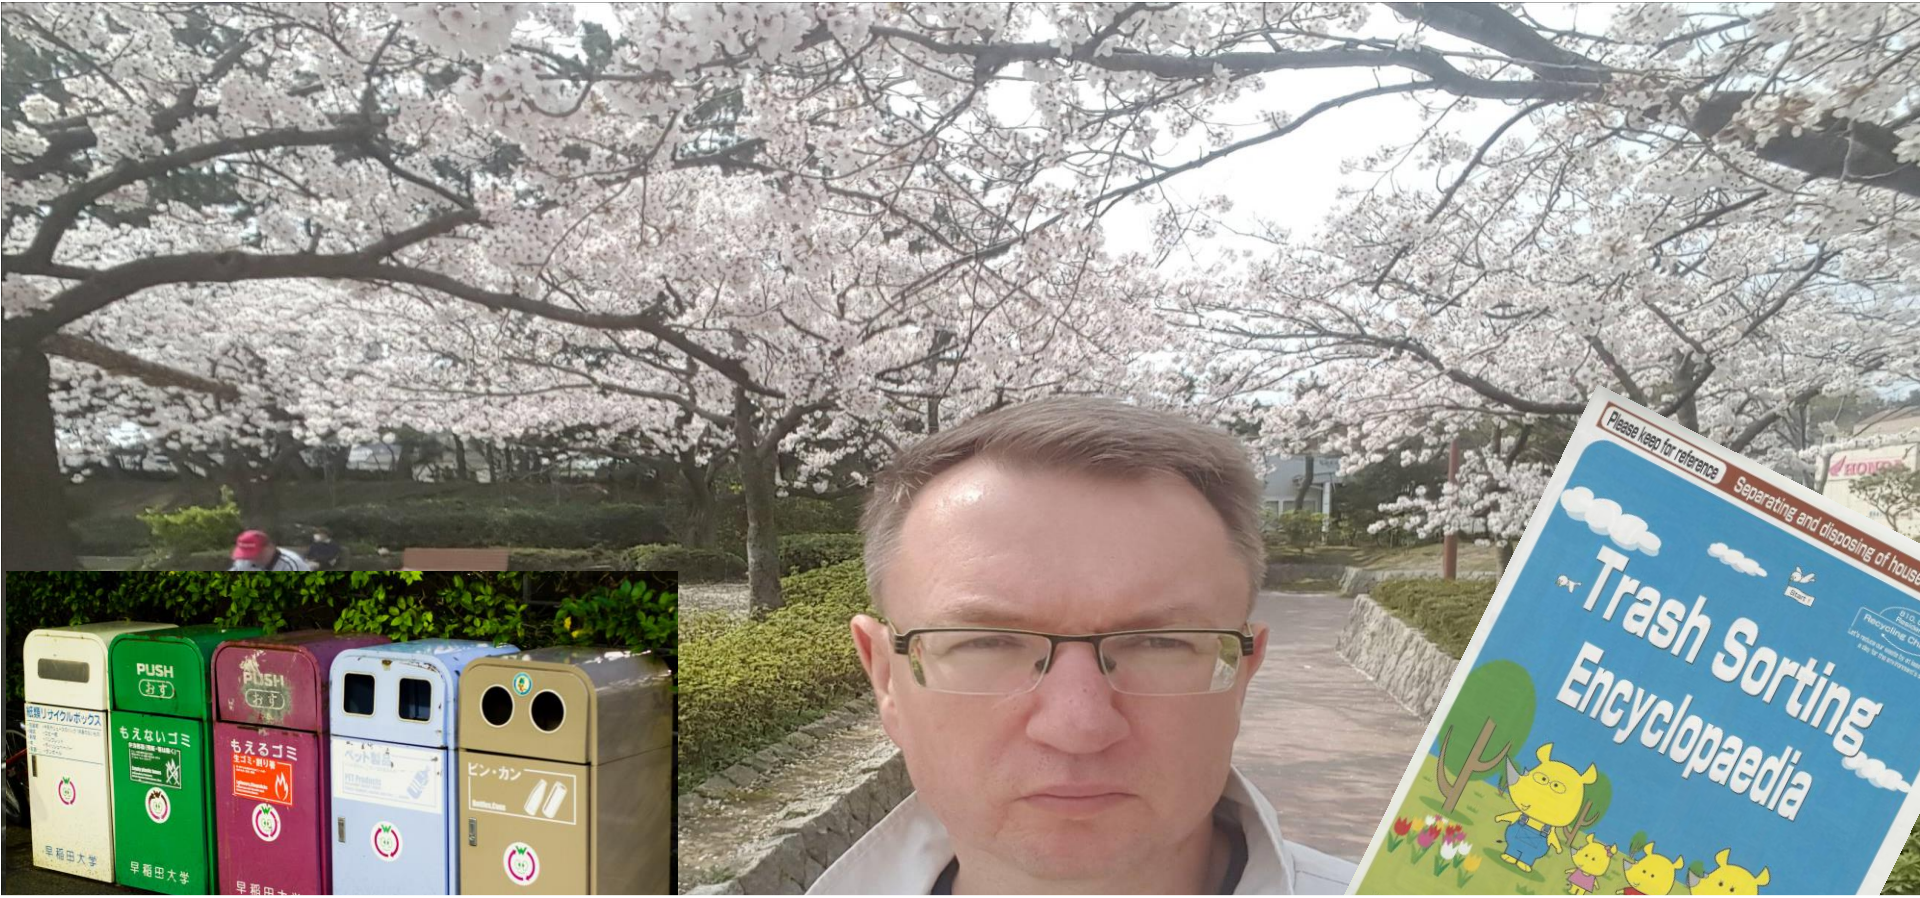

WYDZIAŁ
**INFRASTRUKTURY
I ŚRODOWISKA**
POLITECHNIKA CZĘSTOCHOWSKA

Japońskie rozwiązania w efektywnym, selektywnym zbieraniu odpadów

dr hab. inż. Jurand BIEN, prof. PCz

www.is.pcz.pl

*Racjonalizacja gospodarki odpadami w
kontekście gospodarki o obiegu zamkniętym
08 maja 2018
Polska Izba Ekologii*