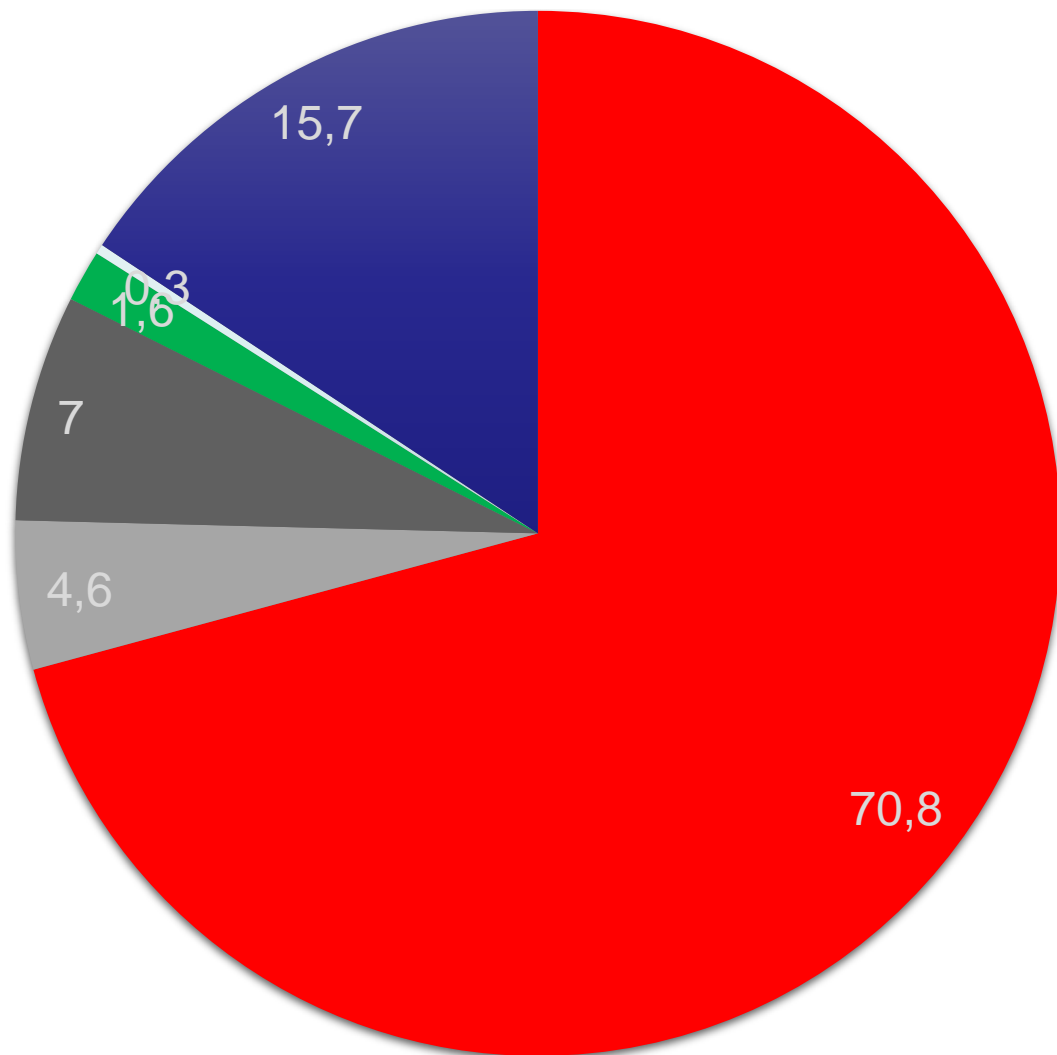

SZEŚĆ KATEGORII podział zbieranych odpadów komunalnych:

- odpady palne
- odpady niepalne
- odpady zmieszane
- odpady wielkogabarytowe
- inne
- do recyklingu