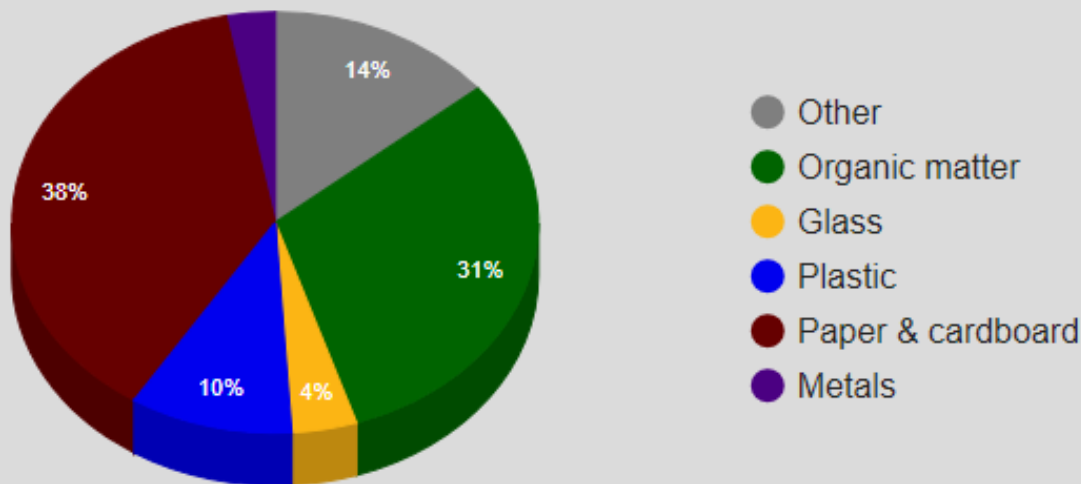

Liczba ludności (2017)	10. na świecie
• całkowita	126 451 398^[1]
• gęstość zaludnienia	335 osób/km²

Country Waste Profile

Waste Indicators	Values	Units	Rank	Countries Counted
Generation Per Capita	356.2	kg/yr	63	164
Municipal Waste Generation	45,360,000	t/yr	8	164
Environmental Stress	124.40	t of MSW/km²	24	164
Waste Intensive Consumption	0.01	kg/$	156	157

Waste Management Performance	Values	Units
Collection coverage	100	%
Recycling rate	20,8	%
Unsound disposal	0	%

Waste Composition

2013:
44,870,000
20,6%

2014:
44,320,000
20,6%

2015:
43,980,000
20,4%

Morfologia: